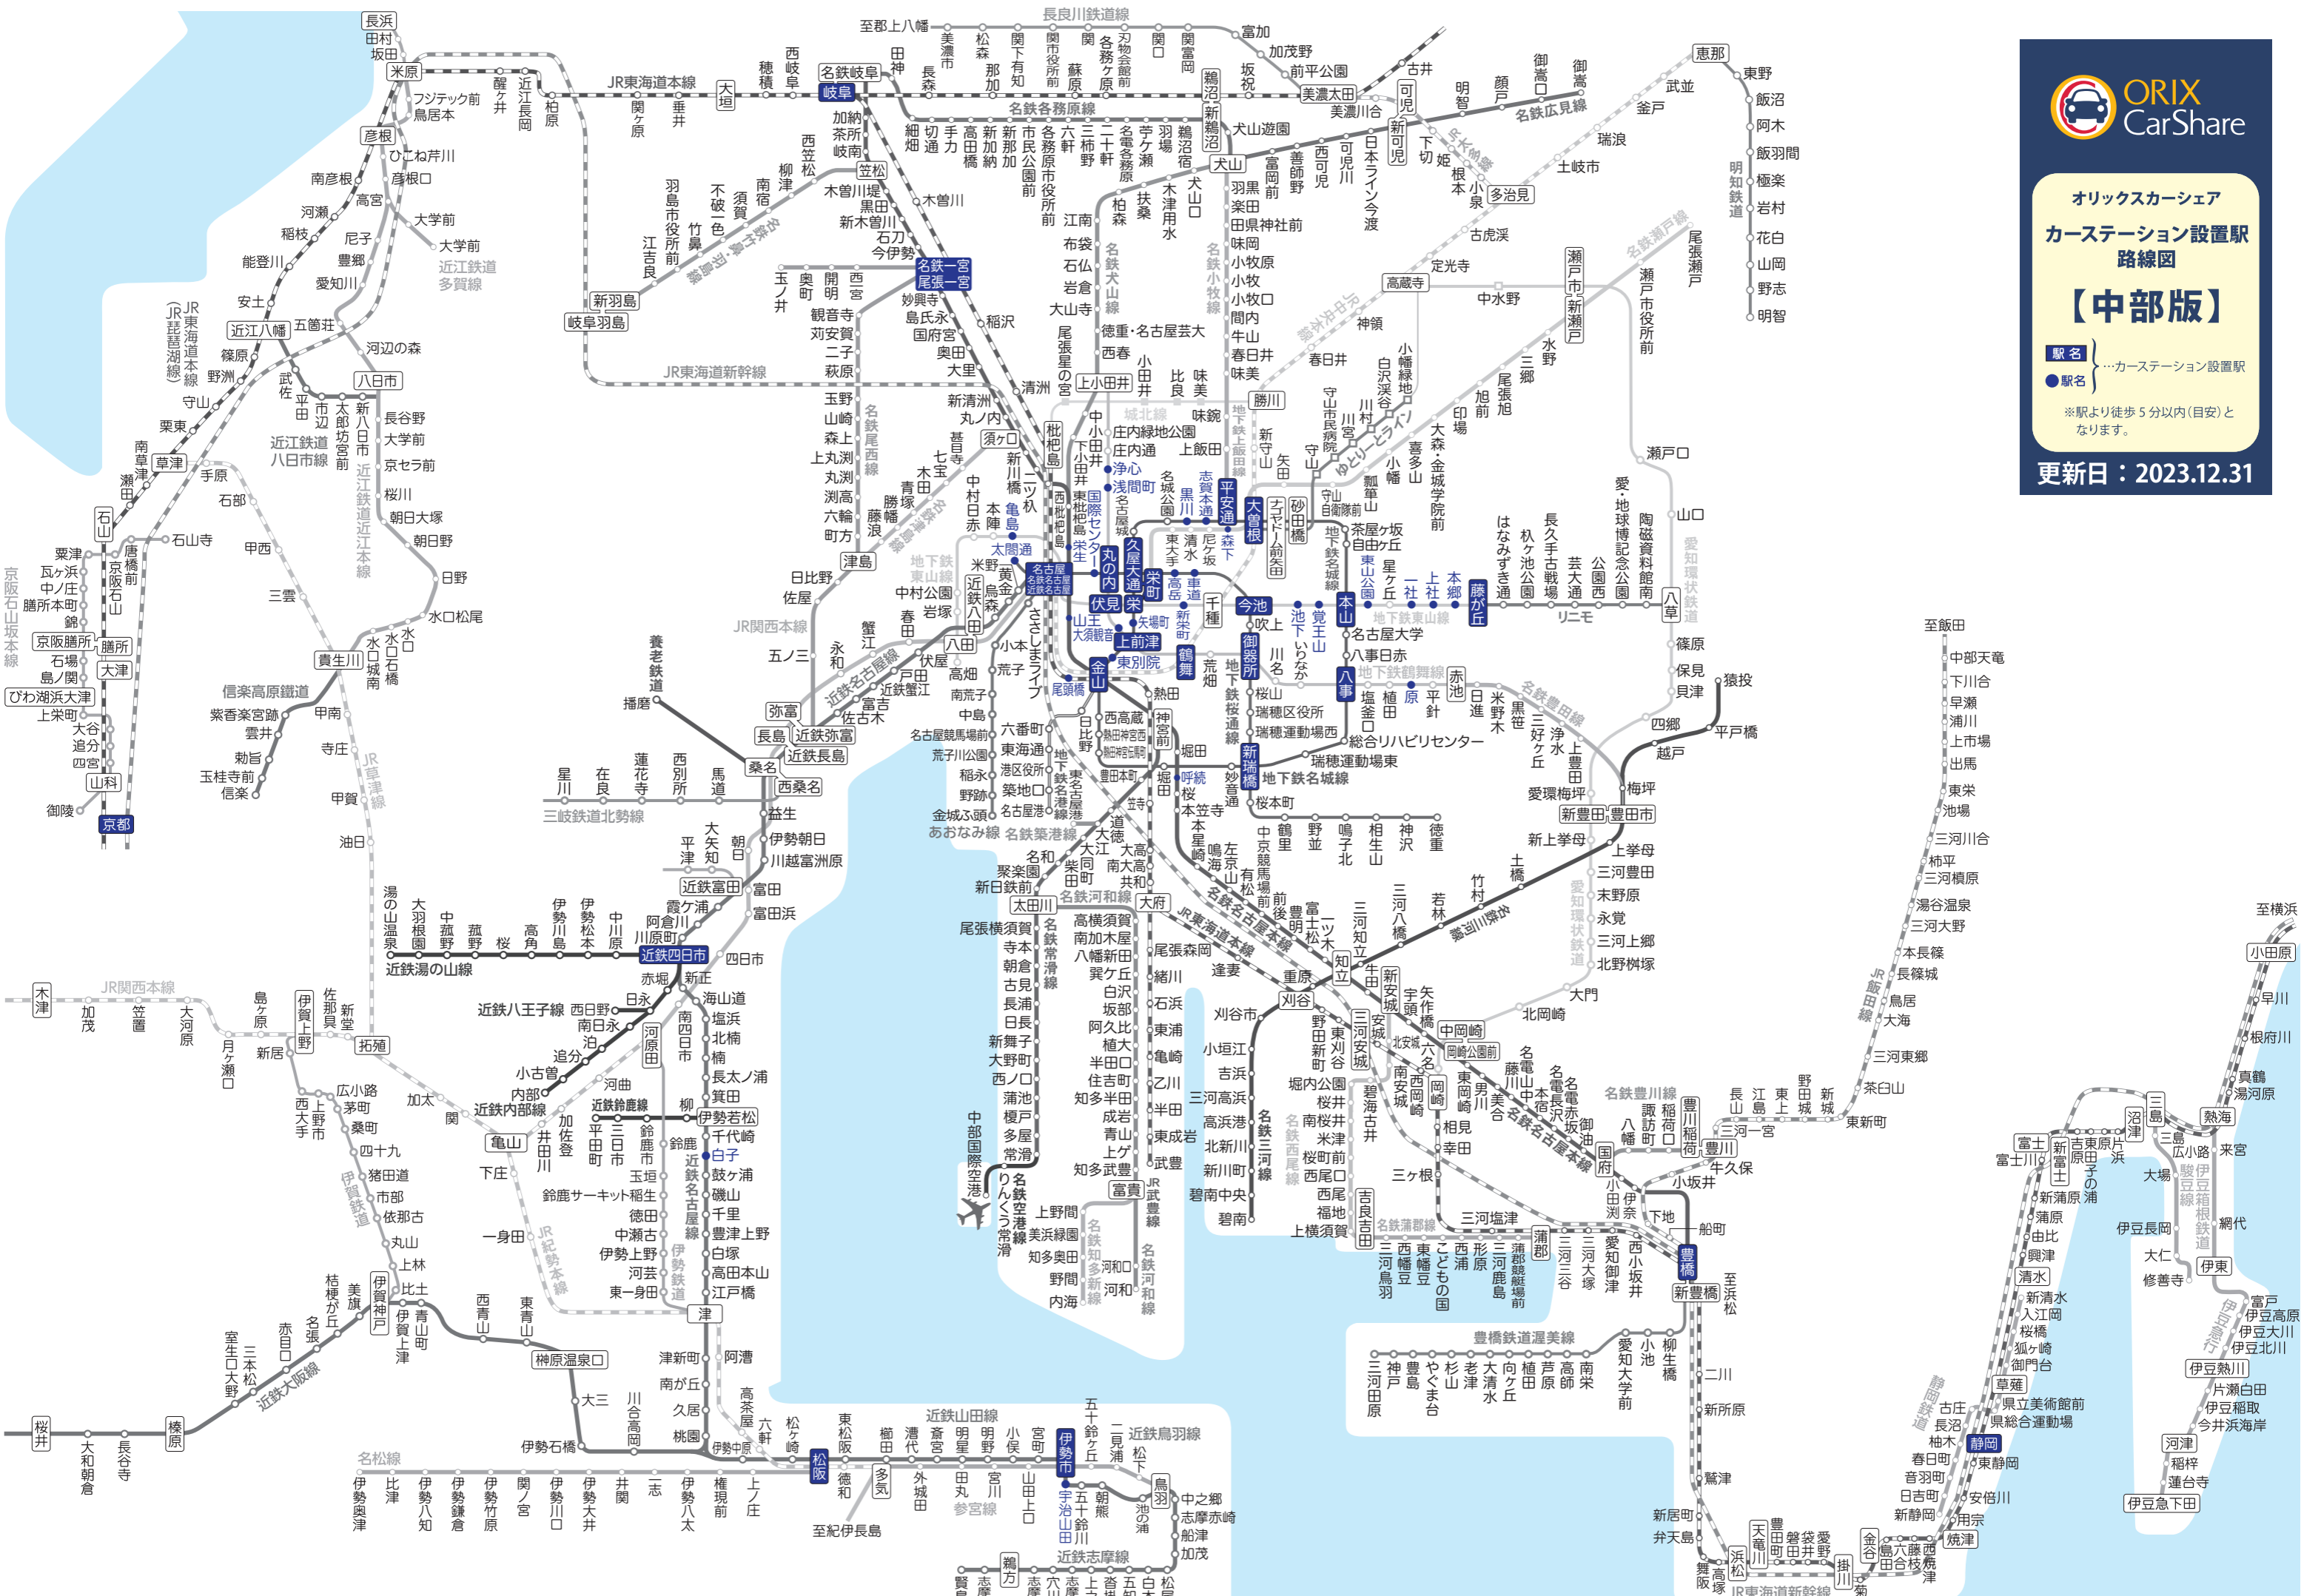

オリックスカーシェア
カーステーション設置駅
路線図

【中部版】

駅名 } ...カーステーション設置駅
●駅名

※駅より徒歩5分以内(目安)となります。

更新日：2023.12.31

※利用者限定 ST(マンション等)は含まれません。 ※情報は更新日時点のものであり閉鎖される場合があります。