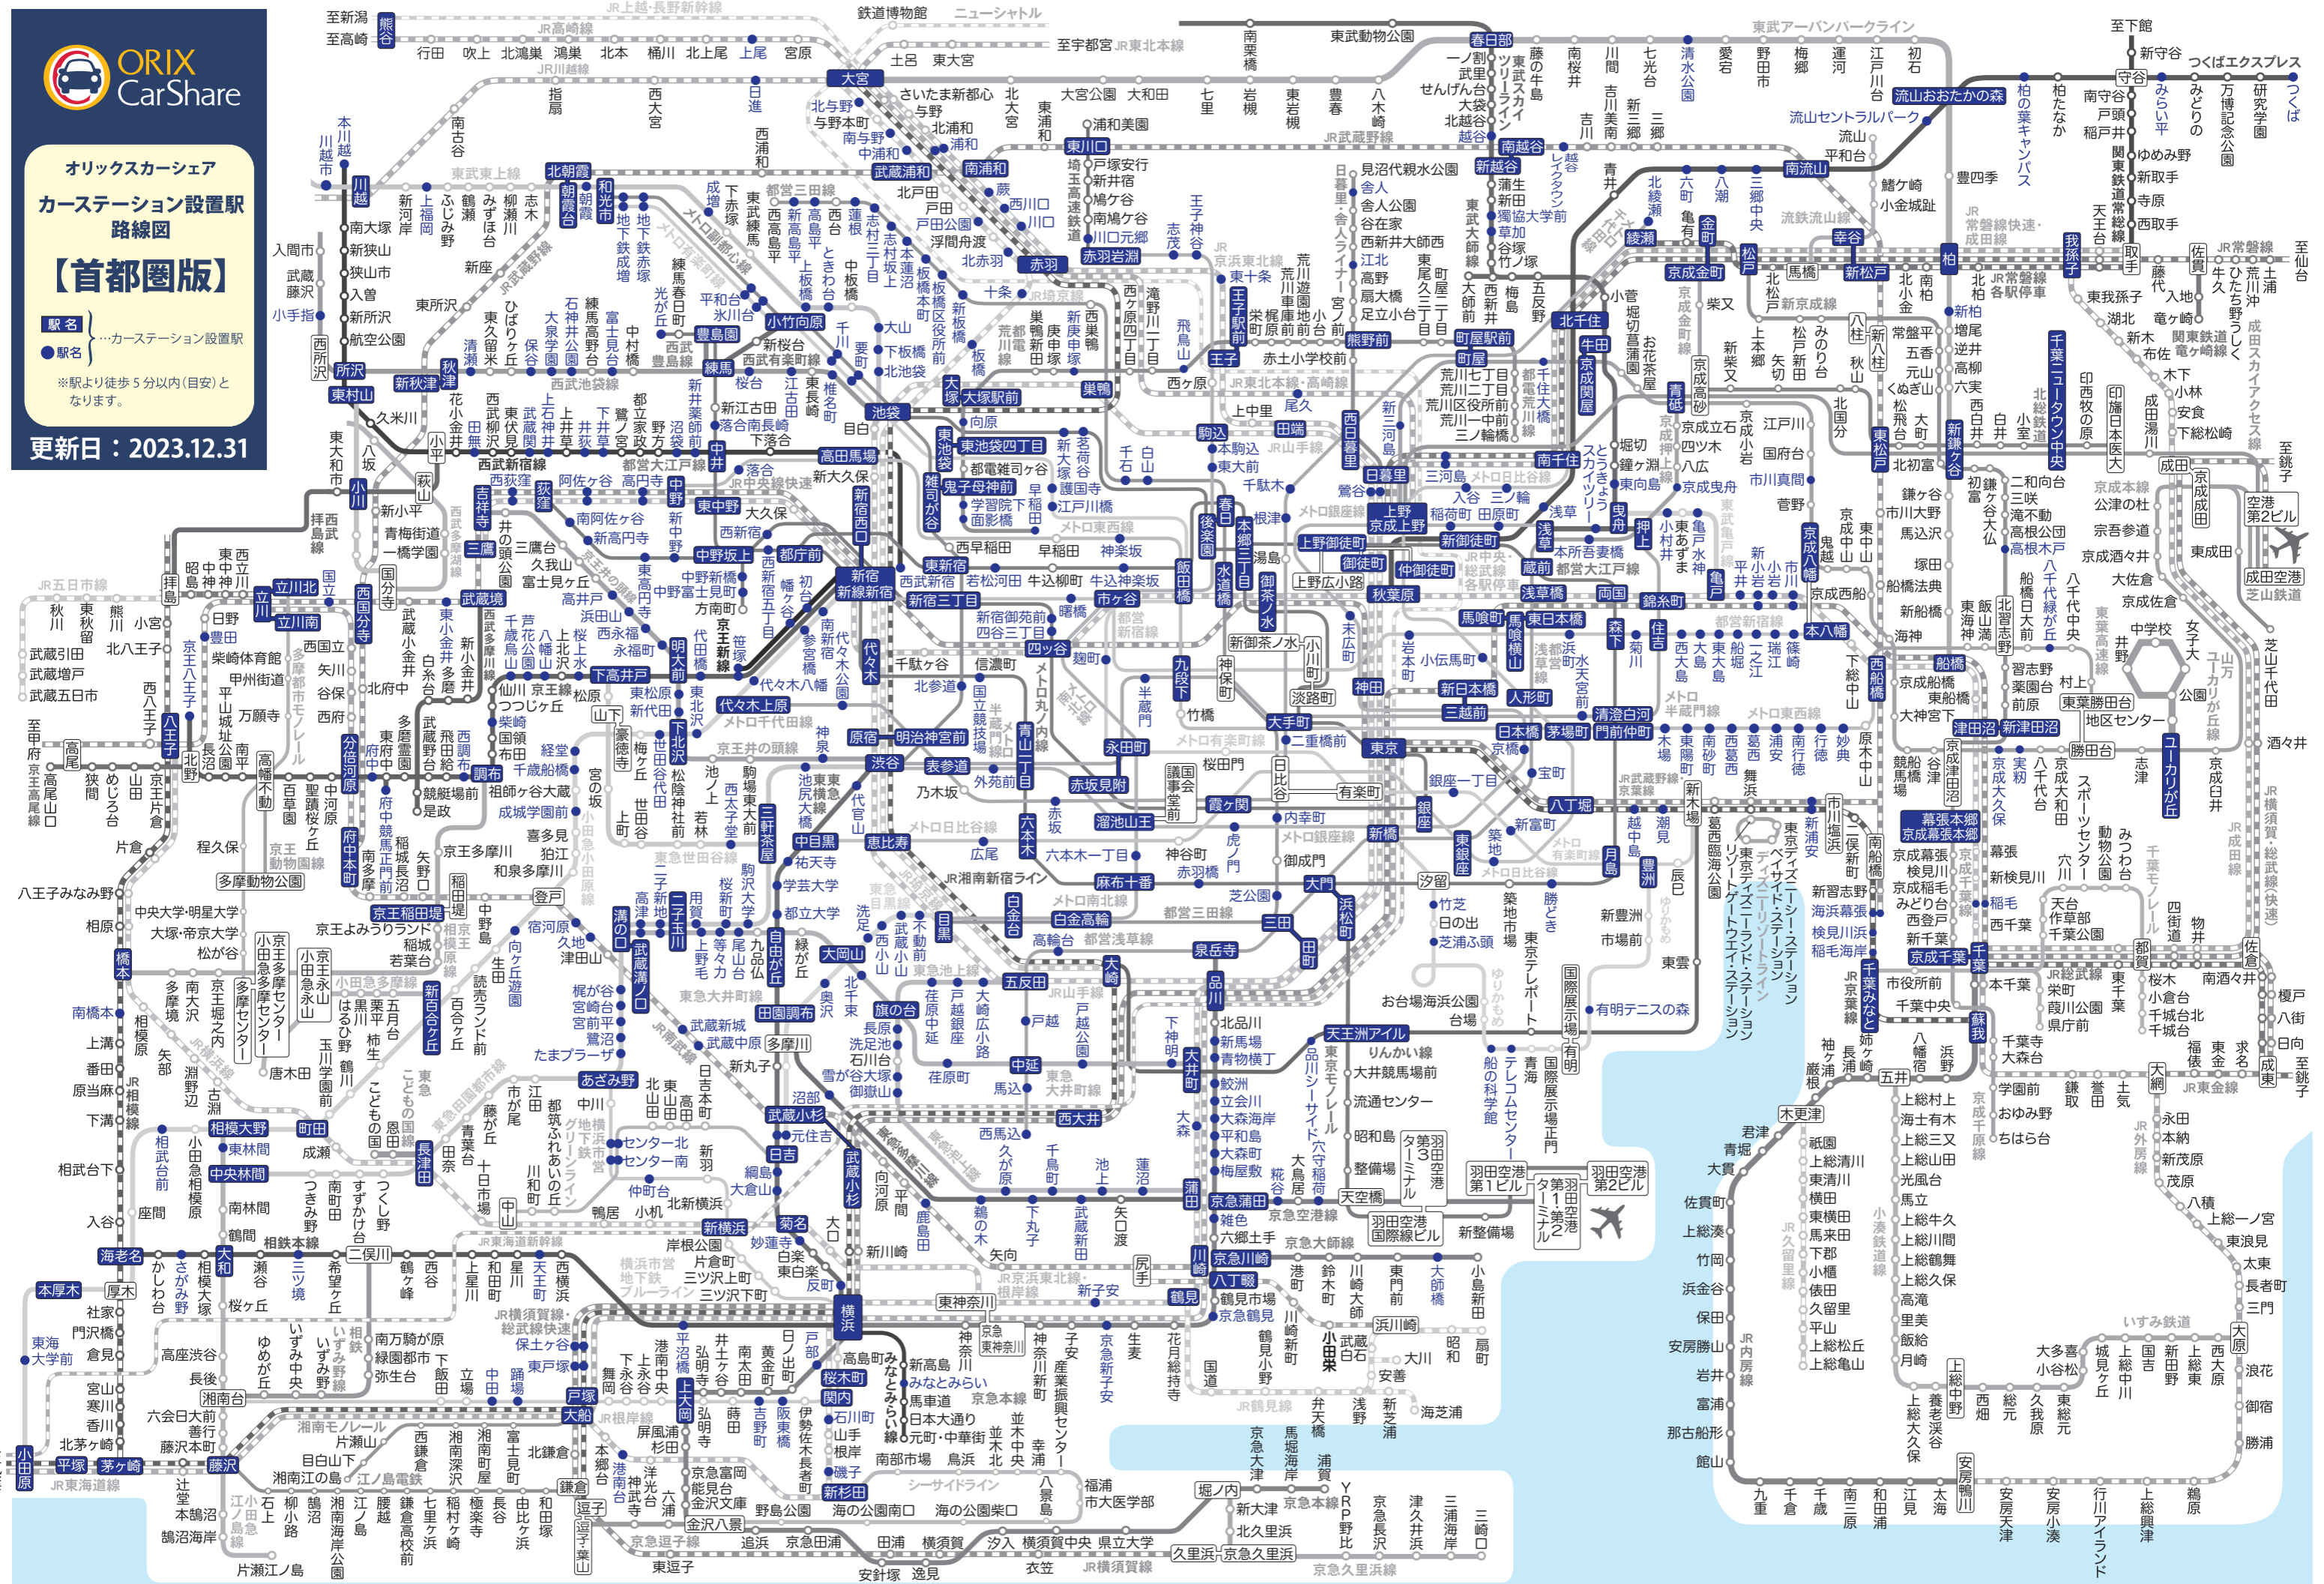

オリックスカーシェア
 カーステーション設置駅
 路線図
 【首都圏版】

駅名 { } ...カーステーション設置駅
 ●駅名 ...カーステーション設置駅
 ※駅より徒歩5分以内(目安)となります。

更新日：2023.12.31

※利用者限定 ST(マンション等)は含まれません。 ※情報は更新日時点のものであり閉鎖される場合があります。

オリックスカーシェア カーステーション設置駅 路線図

【中部版】

● 駅名 } ...カーステーション設置駅

※駅より徒歩5分以内(目安)となります。

更新日：2023.12.31

※利用者限定ST(マンション等)は含まれません。 ※情報は更新日時点のものであり閉鎖される場合があります。

オリックスカーシェア

カーステーション設置駅
路線図

【近畿版】

駅名 } ...カーステーション設置駅
●駅名 } ...
※駅より徒歩5分以内(目安)と
なります。

更新日：2023.12.31

※利用者限定 ST(マンション等)は含みません。 ※情報は更新日時点のものであり閉鎖される場合があります。

オリックスカーシェア カーステーション設置駅 路線図

【新幹線他】

駅名 } ...カーステーション設置駅
●駅名 } ...

更新日：2023.12.31