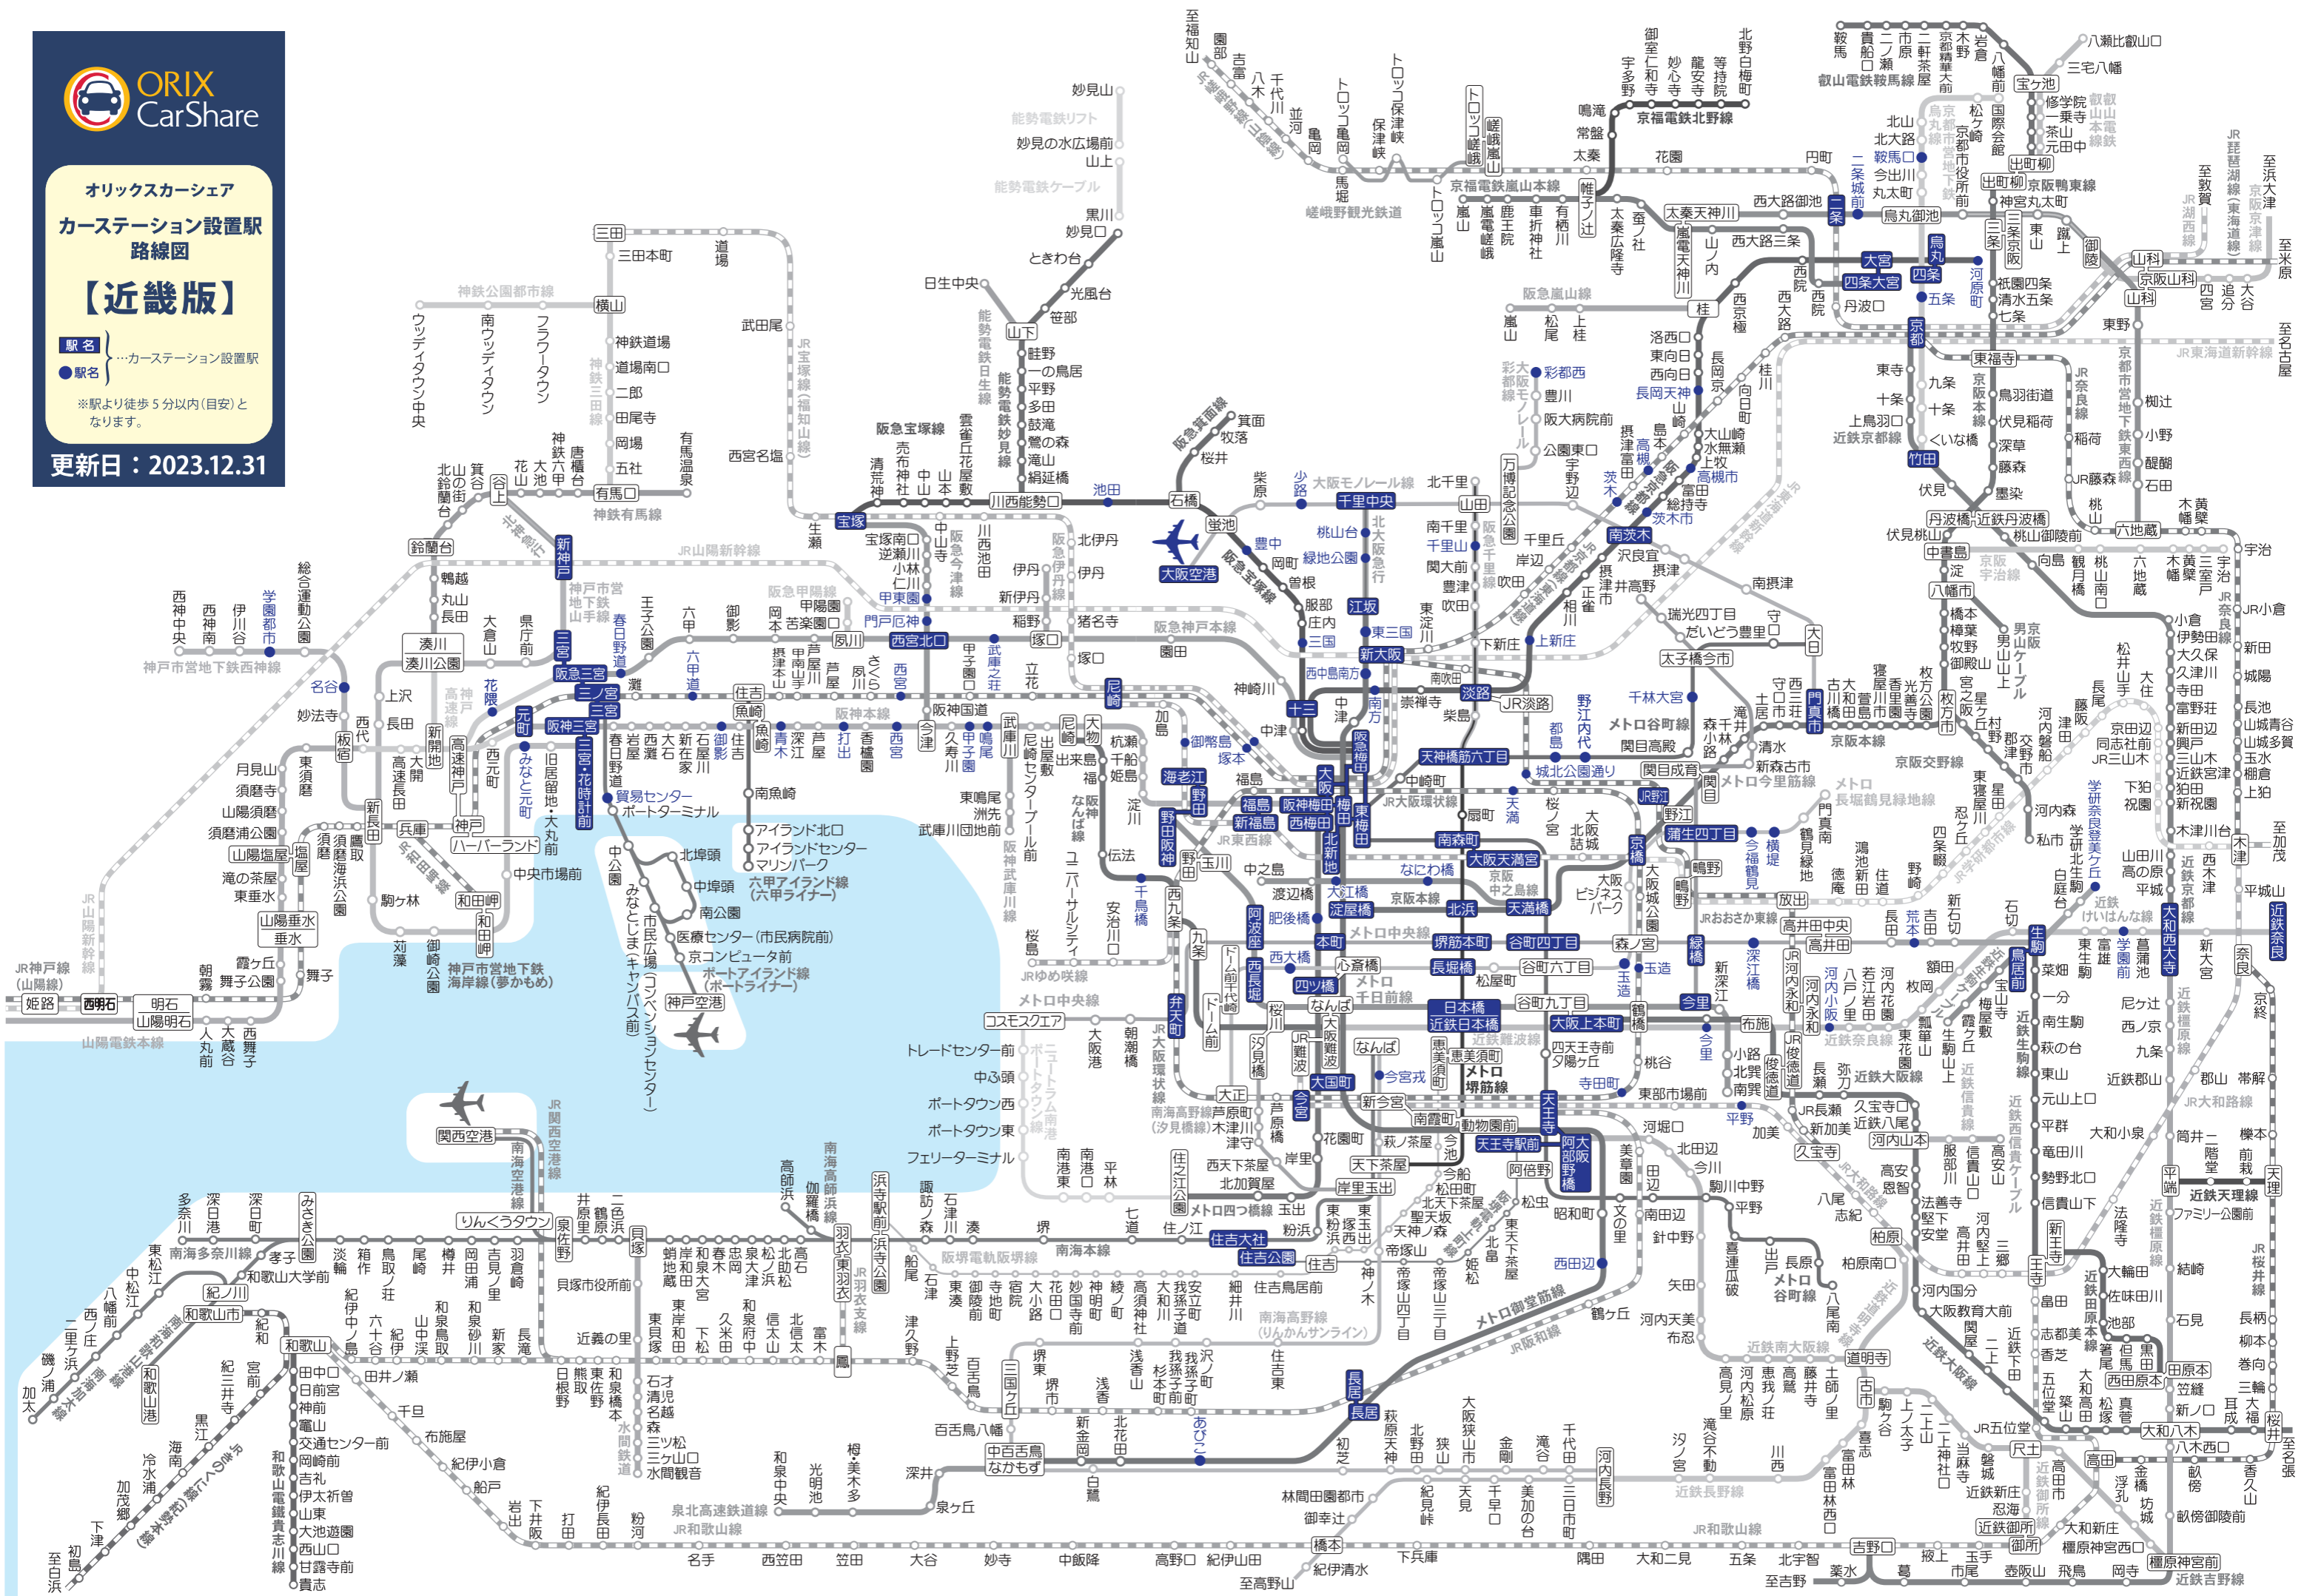

オリックスカーシェア
 カーステーション設置駅
 路線図
 【首都圏版】

駅名 { } ...カーステーション設置駅
 ●駅名 ...カーステーション設置駅
 ※駅より徒歩5分以内(目安)となります。

更新日：2023.12.31

※利用者限定 ST(マンション等)は含まれません。 ※情報は更新日時点のものであり閉鎖される場合があります。

オリックスカーシェア カーステーション設置駅 路線図

【中部版】

● 駅名 } ...カーステーション設置駅

※駅より徒歩5分以内(目安)となります。

更新日：2023.12.31

※利用者限定ST(マンション等)は含まれません。 ※情報は更新日時点のものであり閉鎖される場合があります。

オリックスカーシェア

カーステーション設置駅
路線図

【近畿版】

駅名 } ...カーステーション設置駅
●駅名 } ...
※駅より徒歩5分以内(目安)と
なります。

更新日：2023.12.31

※利用者限定 ST(マンション等)は含みません。 ※情報は更新日時点のものであり閉鎖される場合があります。

オリックスカーシェア カーステーション設置駅 路線図

【新幹線他】

駅名 } ...カーステーション設置駅
●駅名 } ...

更新日：2023.12.31