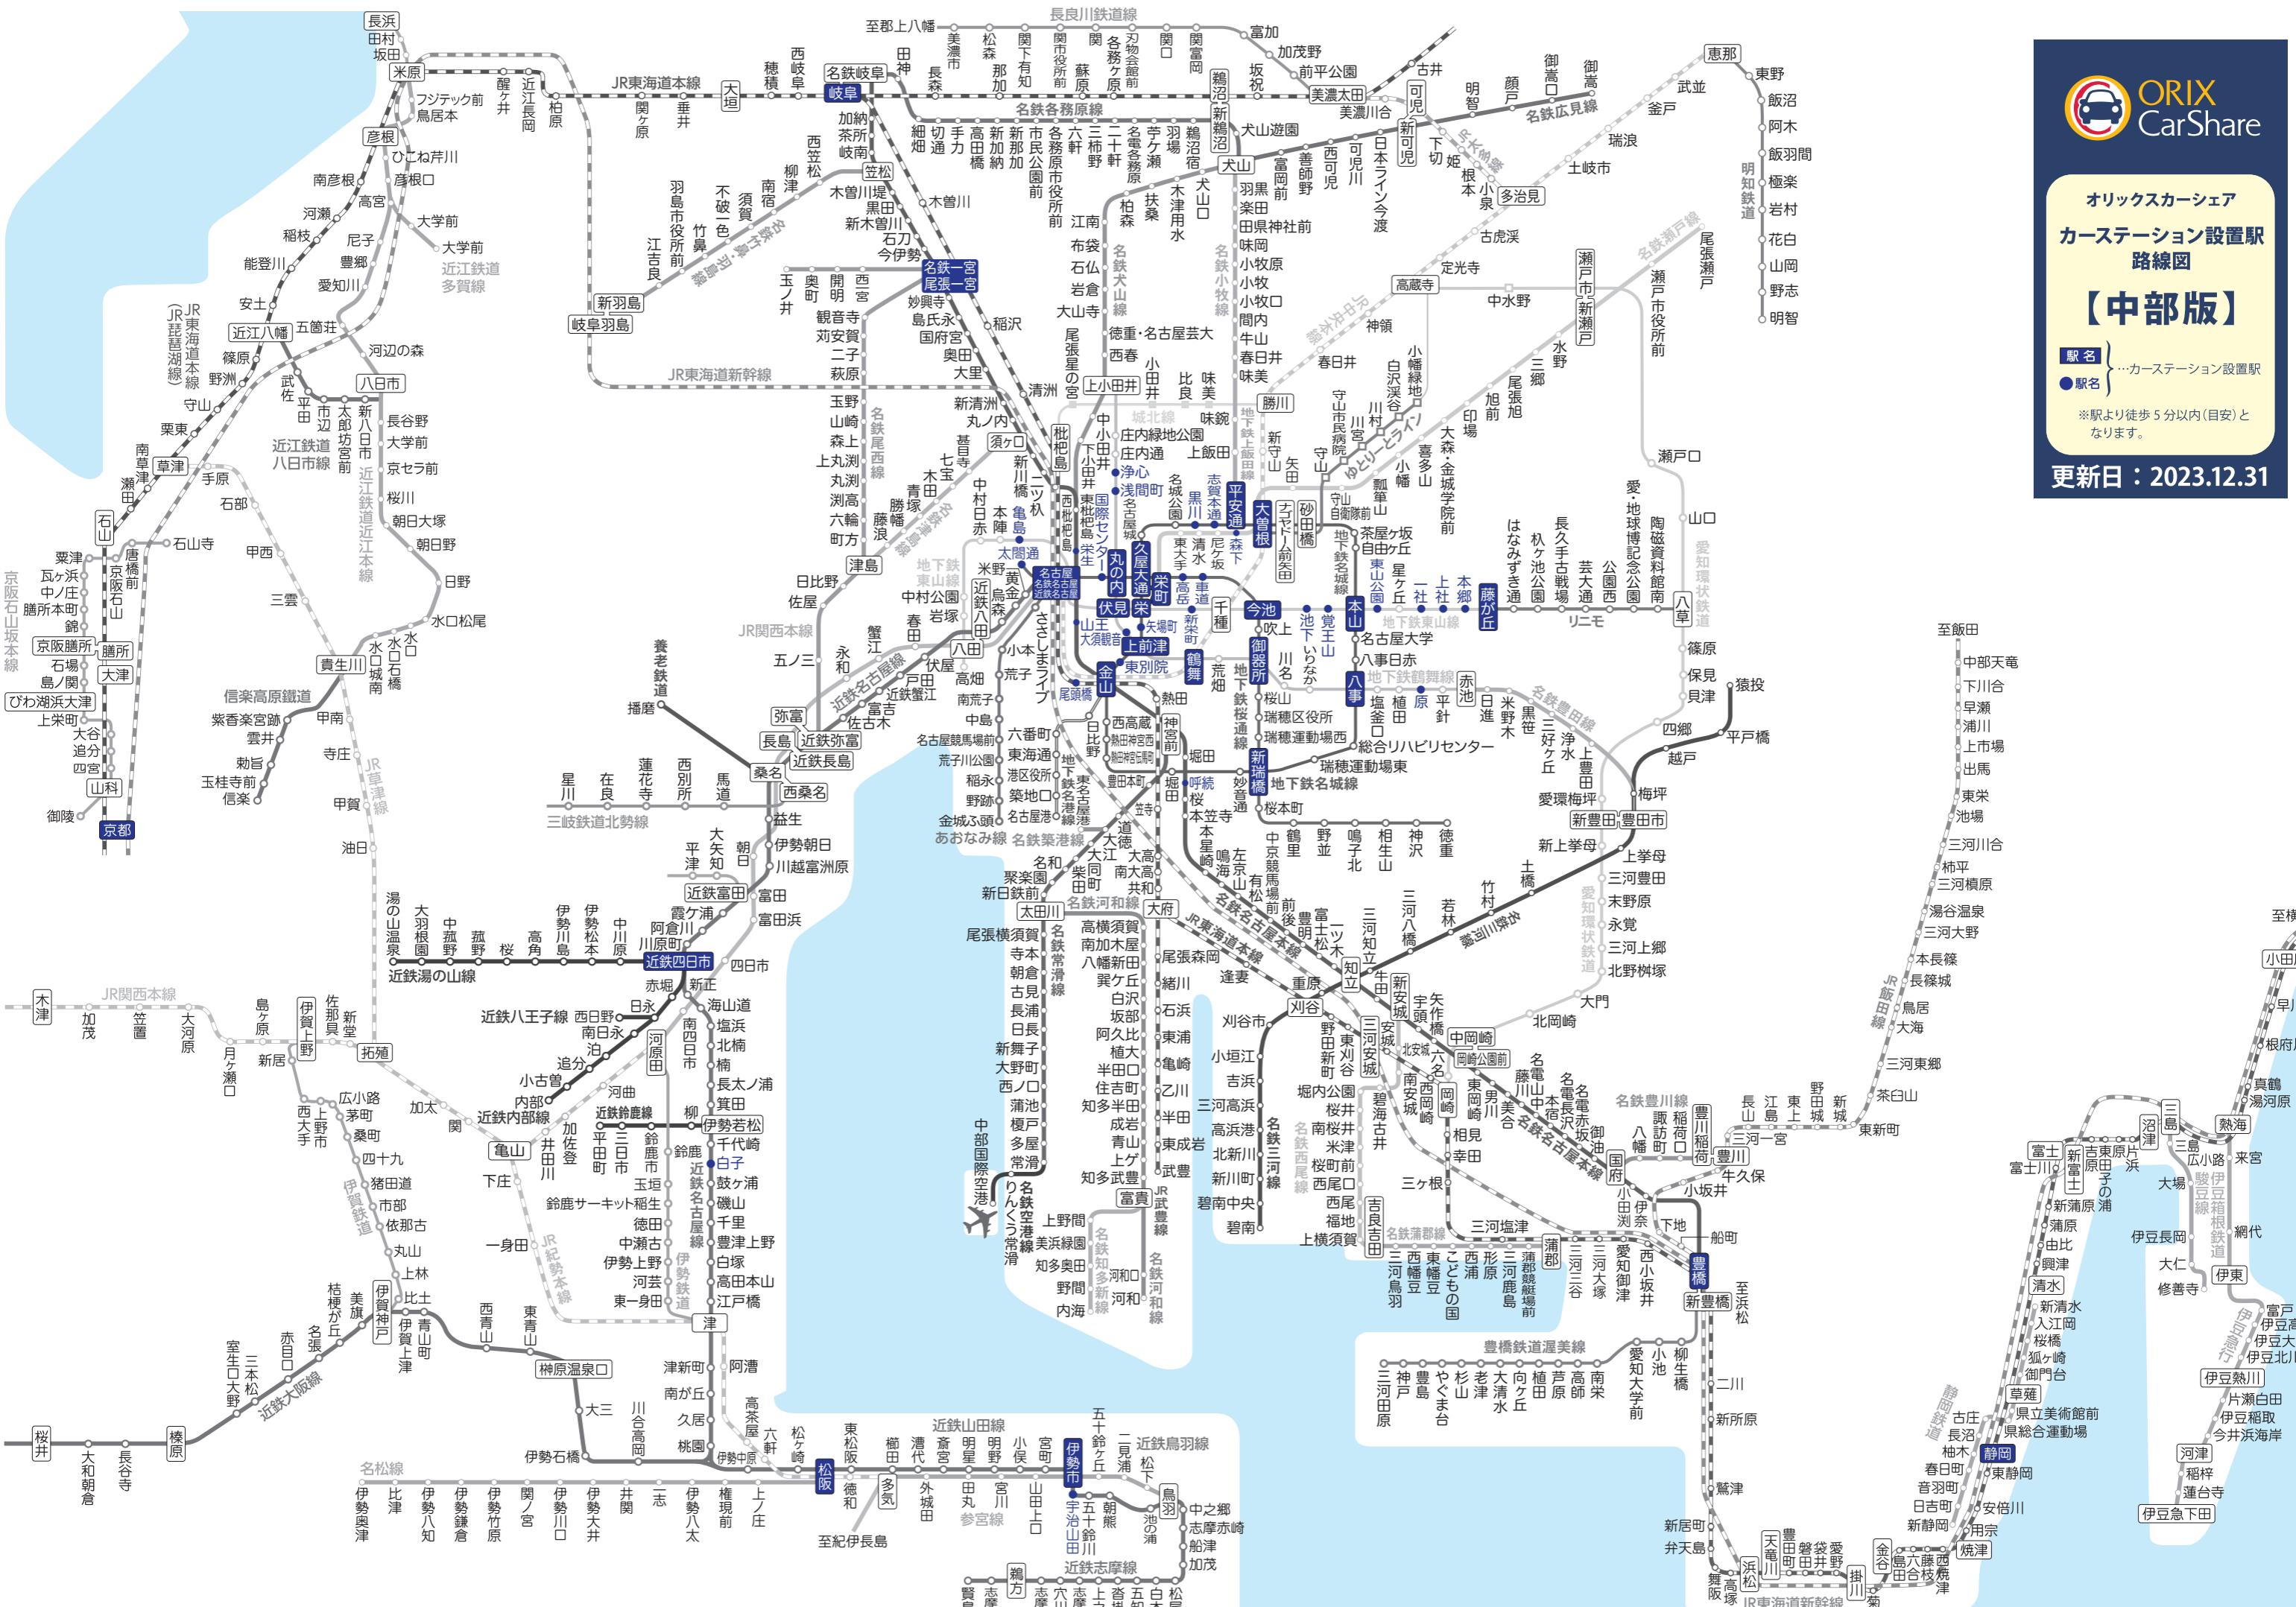

オリックスカーシェア
 カーステーション設置駅
 路線図
 【首都圏版】

駅名 { } ...カーステーション設置駅
 ●駅名 ...カーステーション設置駅
 ※駅より徒歩5分以内(目安)となります。

更新日：2023.12.31

※利用者限定 ST(マンション等)は含まれません。 ※情報は更新日時点のものであり閉鎖される場合があります。

オリックスカーシェア カーステーション設置駅 路線図

【中部版】

● 駅名 } ...カーステーション設置駅

※駅より徒歩5分以内(目安)となります。

更新日：2023.12.31

※利用者限定ST(マンション等)は含まれません。 ※情報は更新日時点のものであり閉鎖される場合があります。

オリックスカーシェア

カーステーション設置駅
路線図

【近畿版】

駅名 } ...カーステーション設置駅
●駅名 } ...
※駅より徒歩5分以内(目安)と
なります。

更新日：2023.12.31

※利用者限定 ST(マンション等)は含みません。 ※情報は更新日時点のものであり閉鎖される場合があります。

オリックスカーシェア カーステーション設置駅 路線図

【新幹線他】

駅名 } ...カーステーション設置駅
●駅名 } ...

更新日：2023.12.31