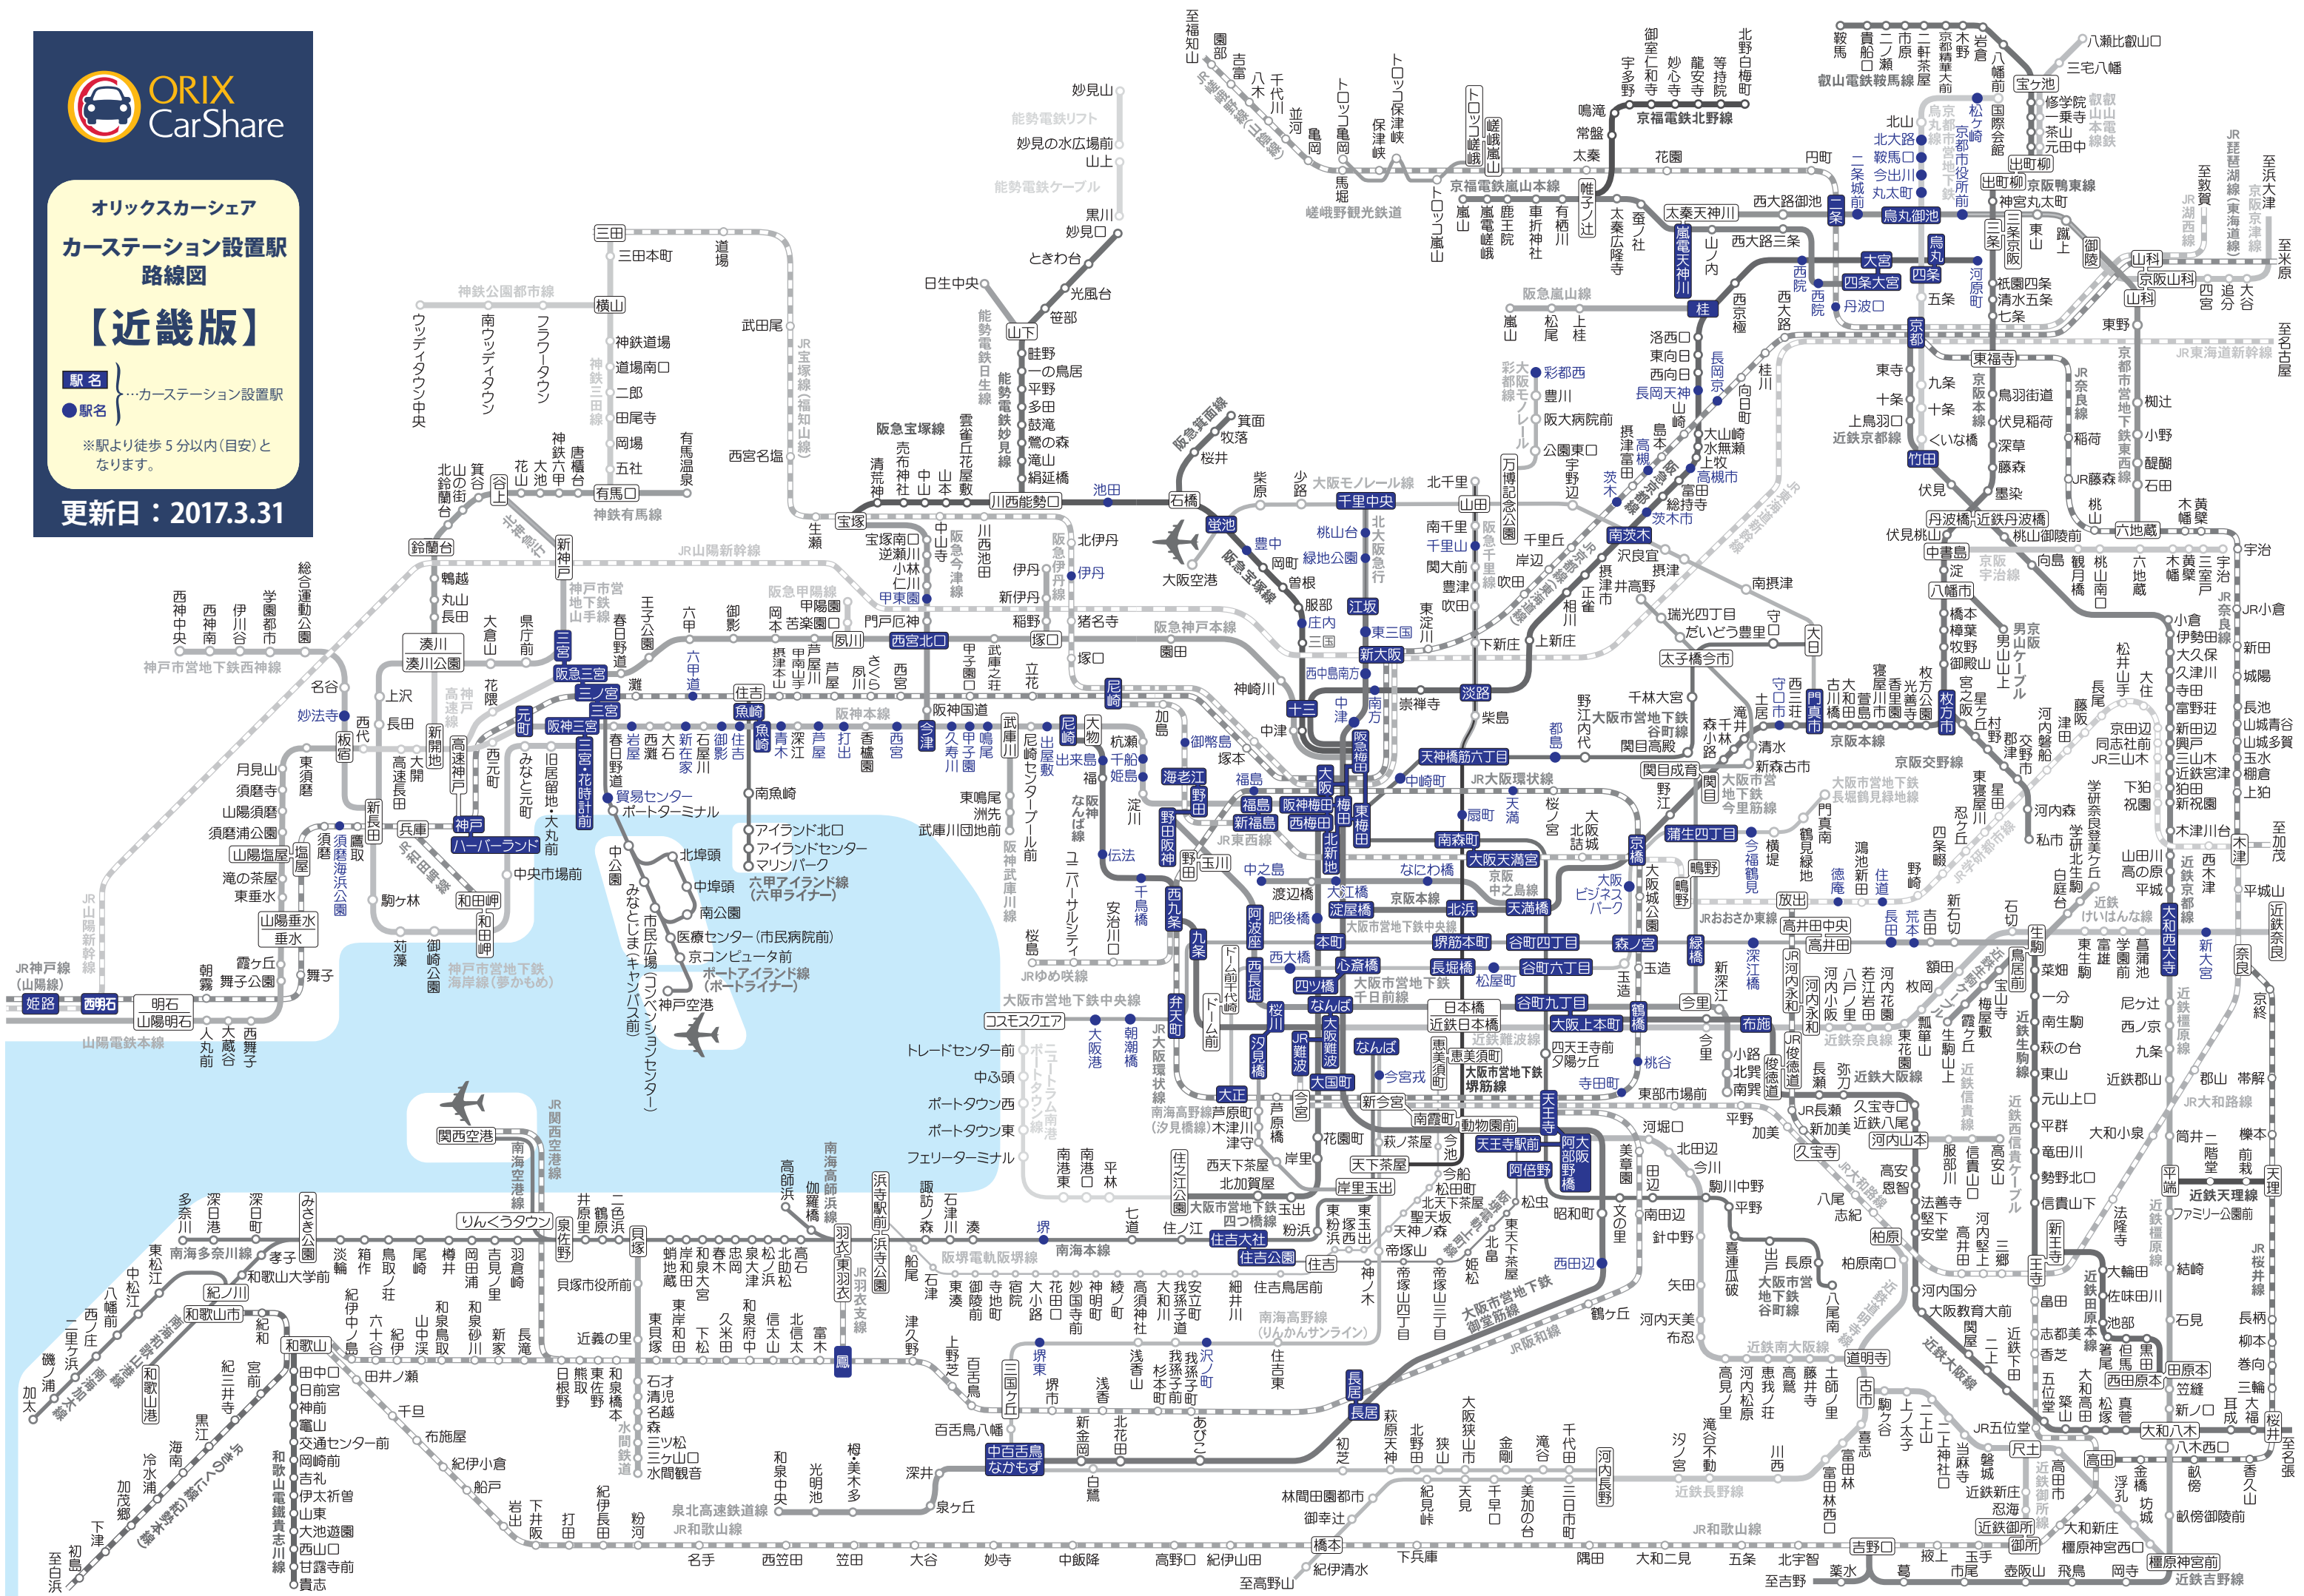

オリックスカーシェア
 カーステーション設置駅
 路線図
 【首都圏版】

駅名 } ...カーステーション設置駅
 ● 駅名 } ...カーステーション設置駅
 ※駅より徒歩5分以内(目安)となります。

更新日：2017.3.31

※利用者限定 ST(マンション等)は含みません。 ※情報は更新日時点のものであり閉鎖される場合があります。

オリックスカーシェア

カーステーション設置駅
路線図

【近畿版】

駅名 } ...カーステーション設置駅
●駅名

※駅より徒歩5分以内(目安)となります。

更新日：2017.3.31

※利用者限定 ST(マンション等)は含まれません。 ※情報は更新日時時点のものであり開鎖される場合があります。

オリックスカーシェア
 カーステーション設置駅
 路線図
【中部版】
【沖縄版】

● 駅名 } ...カーステーション設置駅
 ※駅より徒歩5分以内(目安)となります。

更新日：2017.3.31

※利用者限定 ST(マンション等)は含まれません。 ※情報は更新日時点のものであり閉鎖される場合があります。