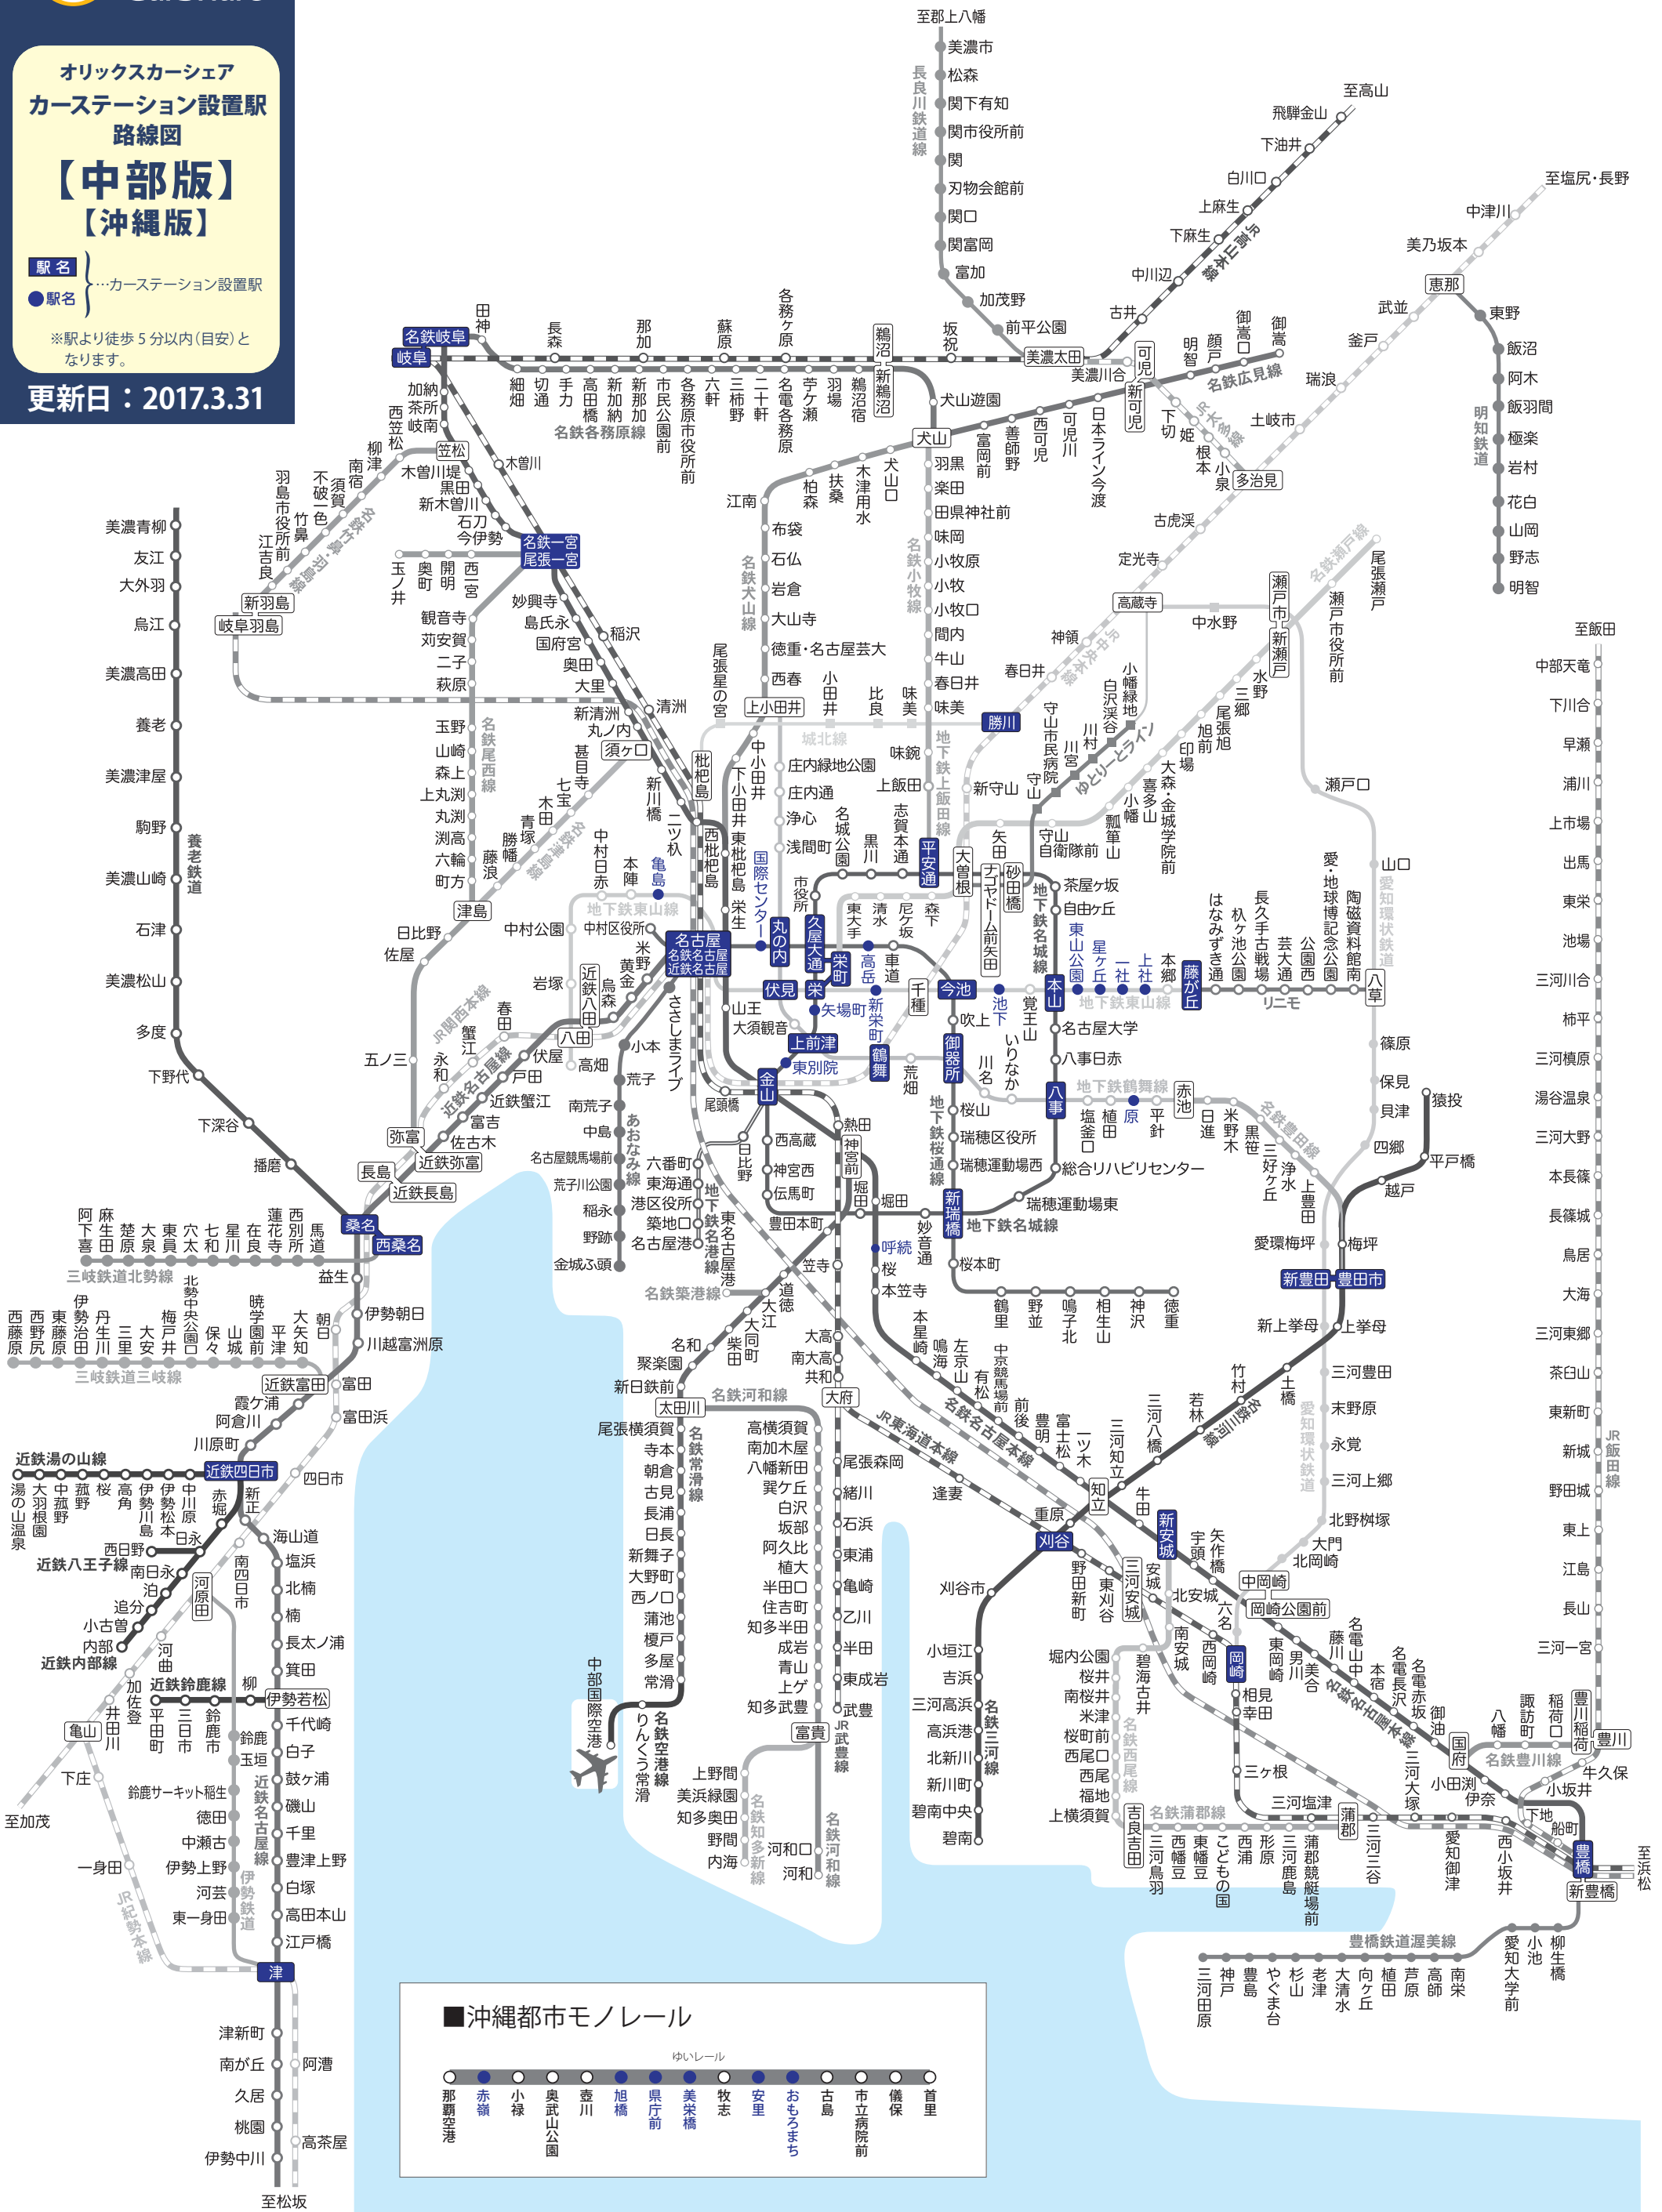

オリックスカーシェア
 カーステーション設置駅
 路線図
 【首都圏版】

駅名 } ...カーステーション設置駅
 ● 駅名 } ...カーステーション設置駅
 ※駅より徒歩5分以内(目安)となります。

更新日：2017.3.31

※利用者限定 ST(マンション等)は含みません。 ※情報は更新日時点のものであり閉鎖される場合があります。

オリックスカーシェア

カーステーション設置駅
路線図

【近畿版】

駅名 } ...カーステーション設置駅
●駅名

※駅より徒歩5分以内(目安)となります。

更新日：2017.3.31

※利用者限定 ST(マンション等)は含まれません。 ※情報は更新日時時点のものであり開鎖される場合があります。

オリックスカーシェア
 カーステーション設置駅
 路線図
【中部版】
【沖縄版】

● 駅名 } ...カーステーション設置駅
 ※駅より徒歩5分以内(目安)となります。

更新日：2017.3.31

※利用者限定 ST(マンション等)は含まれません。 ※情報は更新日時点のものであり閉鎖される場合があります。